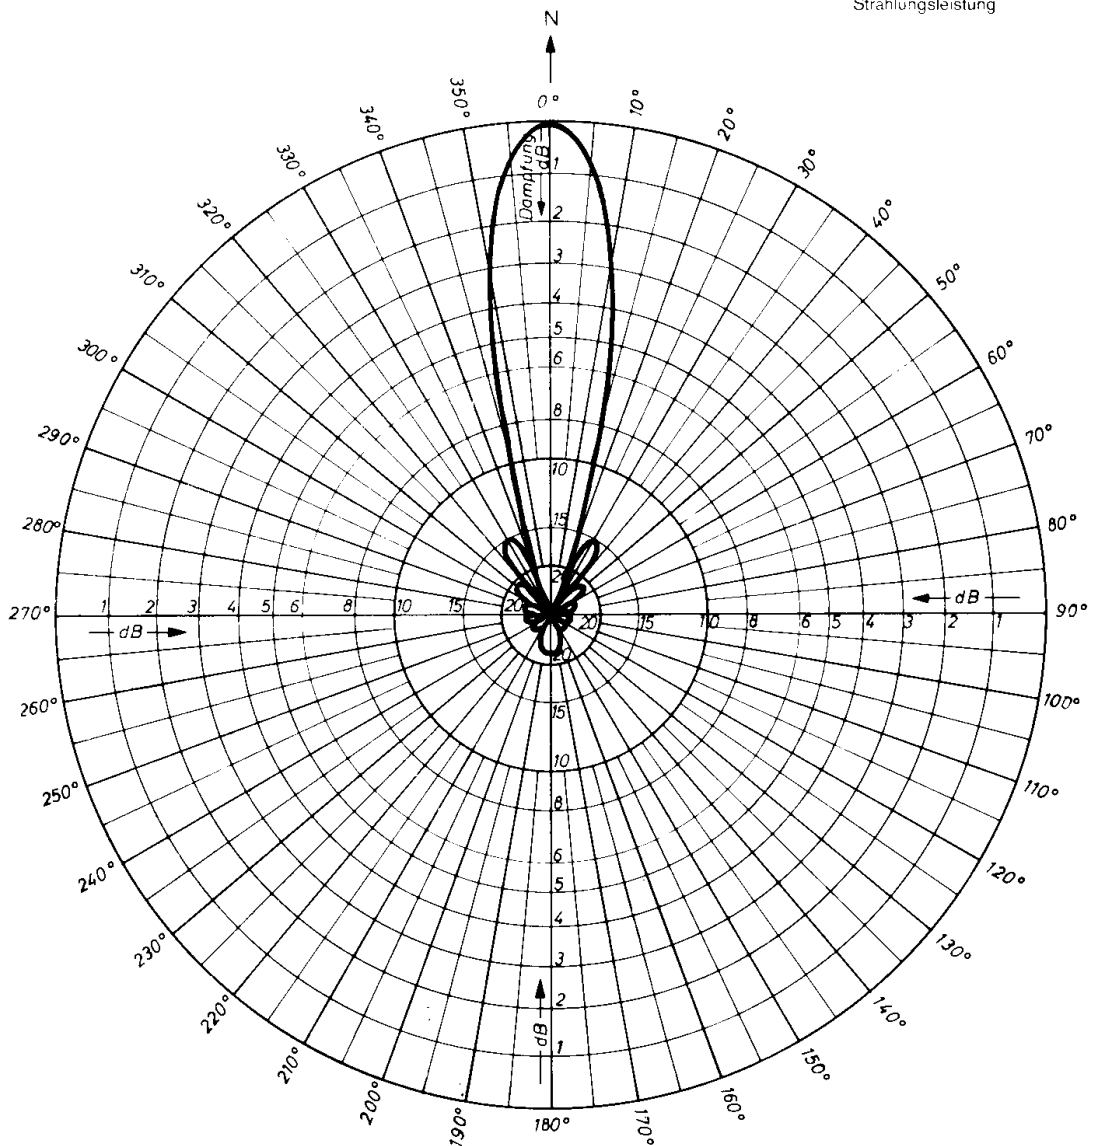

# 23cm-flexa-yagi DL6WU

Frequenz
1296 MHz

0 dB Maximale äquivalente Strahlungsleistung

Horizontales Strahlungsdiagramm  
© DL7WX

## Typ FX 2309