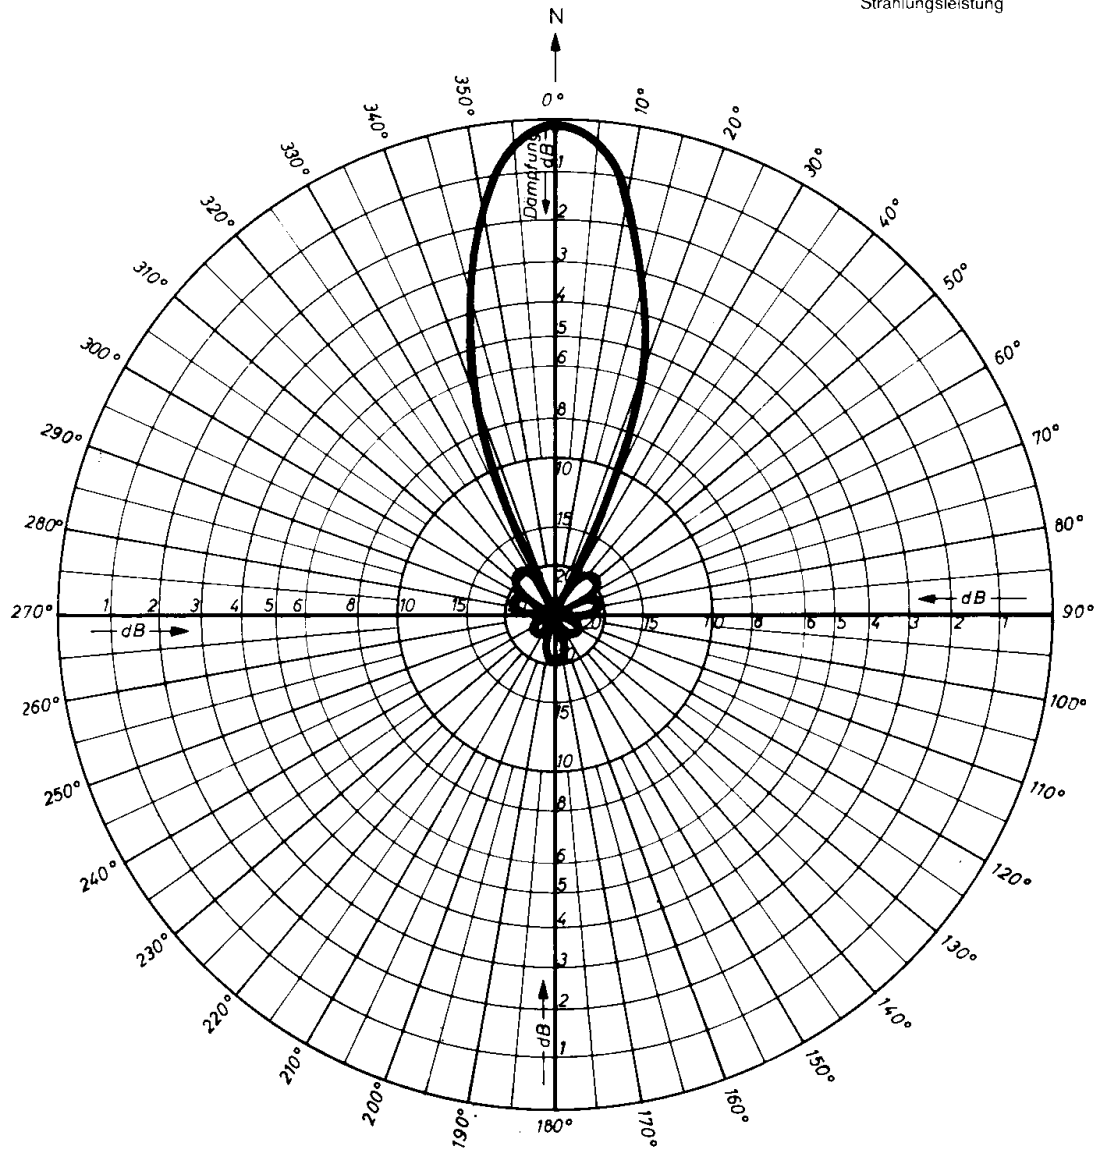

70cm-flexa-yagi DL6WU

Frequenz

432 MHz

0 dB = Maximale äquivalente
Strahlungsleistung

Horizontales Strahlungsdiagramm
© DL 7 W X

Typ 7044